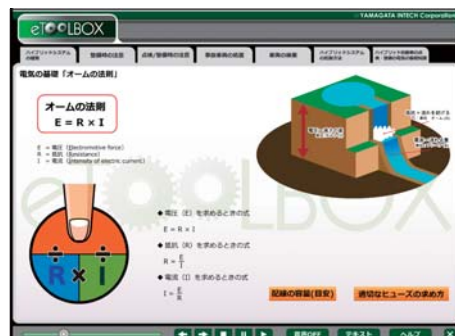

「eTOOLBOX」シリーズに
待望のハイブリッド自動車編が登場！

eTOOLBOX Plus

eTOOLBOXシリーズは、自動車工學用教育ツールとして誕生しました。講義や研究目的等で今までに100カ所(学校、企業含む)以上の機関で使用されています。今回登場した「eTOOLBOX Plus」は、従来までのテクニカル・イラストを使ったわかりやすい画面構成に加え、音声ガイダンスやテキスト表示といった自己学習が行える機能も搭載しました。ハイブリッドシステムから、始動方法、メンテナンスの注意点、加えてハイブリッド自動車の整備に必要な電気の基礎知識までをワン・パッケージにまとめた「eTOOLBOX Plus」は、自動車関係に携わる幅広いユーザーの方にお使いいただけます。

3DCGのテクニカルイラストレーションで、ハイブリッド自動車の中身を分かりやすく解説

「始動方法」と「注意事項」から電気の基礎知識まで

ハイブリッド自動車の構造は、多くの部品で構成されています。今までの自動車にはなかったこの部品を、わかりやすく3DCGのイラストで掲載しています。加えて、任意で部品の詳細を表示させることも可能です。日常点検のページでは、一般に行われている「ガソリンエンジン自動車」の項目点検をベースに、注意するポイントをイラストや写真で解説しています。

プリウスとインサイトの始動方法の違いを分かりやすく解説しています。

ハイブリッド車ならではの、注意箇所もわかりやすく表示しています。

電気の知識を基礎レベルから掲載しました。

eTOOLBOXの使いやすさをグレードアップ。はじめての方でも簡単にお使いいただけます

画面上には、項目ごとの見出しを付けた「タブ」設けました。ご自分で知りたい項目を任意で選んでいただけます。また、画面の下には、停止、再生、一時停止やテキスト表示の切り替えなどの操作機能を設置。自己学習される場合にはご自分のペースで、講義等にお使いになる場合には、講師の方の進め方に応じてアニメーションを操作していただけます。