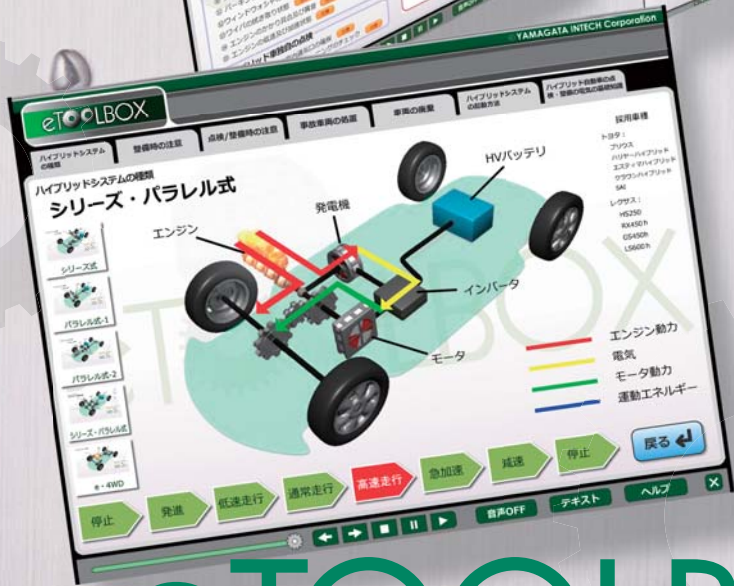

自己学習用 CD-ROM

ハイブリッド自動車編

eTOOLBOX Plus

ハイブリッドシステムをまとめて解説

1997年12月、世界で初めて量産のハイブリッドカー「プリウス」が発売されました。あれから10数年の間に世界で販売されるハイブリッドカーは20車種を超える勢いで広がっています。新たに登場しました「eToolBox Plus」は5つのハイブリッドシステムの紹介と仕組み、整備を行う場合の注意点などを学習できます。3DCGを使ったテクニカル・イラスト、アニメーションに加え、ナレーションとテキストを表示し、ポイントをわかりやすく解説しています。また、ハイブリッドカーの整備に必要な「電気の基礎知識」も掲載しています。

「eTOOLBOX」シリーズに
待望のハイブリッド自動車編が登場！

eTOOLBOX Plus

eTOOLBOXシリーズは、自動車工學用教育ツールとして誕生しました。講義や研究目的等で今までに100カ所(学校、企業含む)以上の機関で使用されています。今回登場した「eTOOLBOX Plus」は、従来までのテクニカル・イラストを使ったわかりやすい画面構成に加え、音声ガイダンスやテキスト表示といった自己学習が行える機能も搭載しました。ハイブリッドシステムから、始動方法、メンテナンスの注意点、加えてハイブリッド自動車の整備に必要な電気の基礎知識までをワン・パッケージにまとめた「eTOOLBOX Plus」は、自動車関係に携わる幅広いユーザーの方にお使いいただけます。

3DCGのテクニカルイラストレーションで、ハイブリッド自動車の中身を分かりやすく解説

「始動方法」と「注意事項」から電気の基礎知識まで

ハイブリッド自動車の構造は、多くの部品で構成されています。今までの自動車にはなかったこの部品を、わかりやすく3DCGのイラストで掲載しています。加えて、任意で部品の詳細を表示させることも可能です。日常点検のページでは、一般に行われている「ガソリンエンジン自動車」の項目点検をベースに、注意するポイントをイラストや写真で解説しています。

プリウスとインサイトの始動方法の違いを分かりやすく解説しています。

ハイブリッド車ならではの、注意箇所もわかりやすく表示しています。

電気の知識を基礎レベルから掲載しました。

eTOOLBOXの使いやすさをグレードアップ。はじめての方でも簡単にお使いいただけます

画面上には、項目ごとの見出しを付けた「タブ」設けました。ご自分で知りたい項目を任意で選んでいただけます。また、画面の下には、停止、再生、一時停止やテキスト表示の切り替えなどの操作機能を設置。自己学習される場合にはご自分のペースで、講義等にお使いになる場合には、講師の方の進め方に応じてアニメーションを操作していただけます。